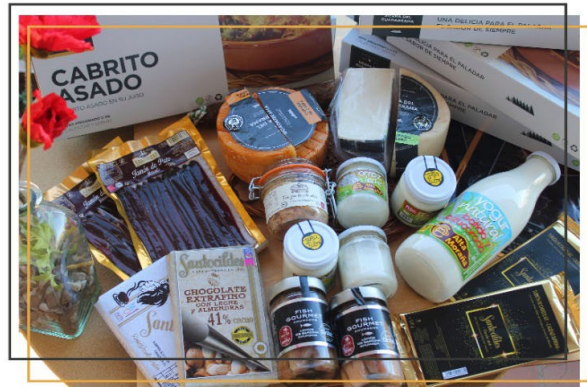

# NAVIDAD 2020

HAZ TU PEDIDO

690 77 10 60

• N A V I D A D 2 0 2 0

Pedidos: 690 77 10 60

Super Pack | 275 €

- |  |            |
|--|------------|
| ■ 1/4 Cabrito asado en su jugo - 1kg/ud    | 6 unidades |
| ■ Queso semicurado de cabra - 500gr./ud    | 2 unidades |
| ■ Queso curado de cabra - 500gr./ud        | 2 unidades |
| ■ Lomos de sardina ahumada - 175gr./ud     | 2 unidades |
| ■ Jamón de pato fileteado - 100gr./ud      | 2 unidades |
| ■ Cecina de Babia loncheada - 150gr./ud    | 2 unidades |
| ■ Foie gras de pato entero - 180gr./ud     | 1 unidad   |
| ■ Salchichón de buey de Babia - 450gr./ud  | 1 unidad   |
| ■ Choc. extrafino con leche - 200gr./ud    | 1 unidad   |
| ■ Turrón choc. calidad suprema - 200gr./ud | 2 unidades |
| ■ Chocolate a la taza - 350gr./ud          | 1 unidad   |
| ■ Yogur natural azucarado - 1litro/ud      | 1 unidad   |
| ■ Arroz con leche - 200gr./ud              | 4 unidades |

• NAVIDAD 2020

Pedidos: 690 77 10 60

Pack Tradicional | 145 €

- 1/4 Cabrito asado en su jugo - 1kg/ud 4 unidades
- Queso semicurado de cabra - 500gr./ud 1 unidad
- Queso curado de cabra - 500gr./ud 1 unidad
- Lomos de sardina ahumada - 175gr./ud 1 unidad
- Jamón de pato fileteado - 100gr./ud 1 unidad
- Cecina de Babia loncheada - 150gr./ud 2 unidades